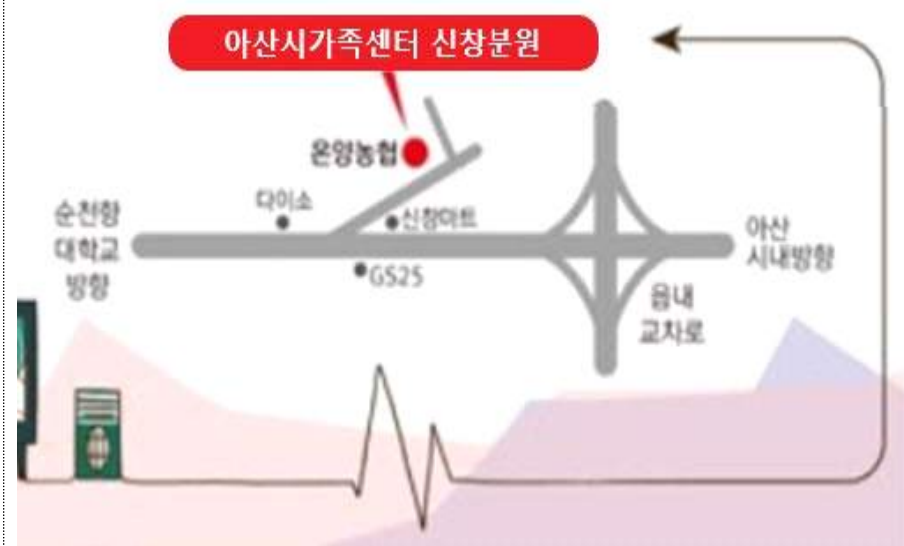

3월 센터 프로그램 안내

센터안내

◦ 운영시간 : 평일 9:00~18:00 (점심시간 12:00~13:00)

※ **아이돌봄서비스 (041-548-9779, 내선 1번)**

- * 서비스 연계, 아이돌보미 양성 및 교육 등
- 충남 아산시 시민로 467-15

※ **다문화교육센터 (041-548-9779, 내선 2번)**

- * 한국어교육, 통번역지원, 이중언어, 방문교육, 가족희망드림사업 등
- 충남 아산시 시장길 29, 시민문화복지센터 4층

※ **외국인배움터 (041-548-9779, 내선 3번)**

- * 글로벌 아동·청소년 사업
- 충남 아산시 온천대로 1496

※ **글로벌가족센터 (041-548-9772, 내선 4번)**

- * 아이돌봄(내선 1번), 가족상담(내선2번) 등
- 충남 아산시 시민로 467-15

※ **다문화 신청분원 (041-548-9779, 내선 5번)**

- * 방과후교실, 한국어 교육(청소년, 성인), 통번역 서비스, 사회통합(지역네트워크), 사례관리, 작은도서관 등
- 충남 아산시 신창면 서부남로 860, 2층